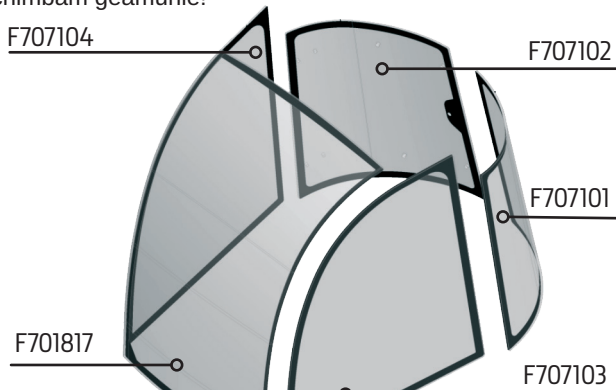

Vă rugăm să contactați dealerul local John Deere pentru alte oferte de geamuri pentru cabină!

PROTECTII FURTUNE

Protecțiile pentru furtunuri protejează furtunurile hidraulice împotriva uzurii, frecării și impacturilor externe. Protecțiile de culoare negru-verde sunt disponibile într-o gamă largă de dimensiuni, pentru a asigura protecția corespunzătoare a tuturor tipurilor de furtunuri hidraulice ale utilajelor.

-15%

VOPSELE JOHN DEERE

Vara este momentul potrivit pentru a reîmprospăta aspectul utilajului forestier folosind vopseala originală John Deere. Vopselele John Deere respectă cele mai noi cerințe și standarde.