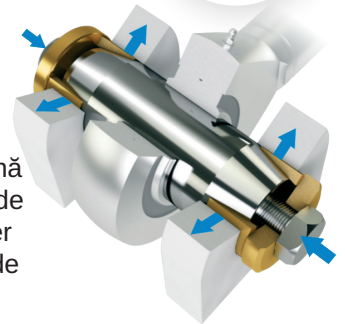

## PROTECTII FURTUNE

Protecțiile pentru furtunuri protejează furtunurile hidraulice împotriva uzurii, frecării și impacturilor externe. Protecțiile de culoare negru-verde sunt disponibile într-o gamă largă de dimensiuni, pentru a asigura protecția corespunzătoare a tuturor tipurilor de furtunuri hidraulice ale utilajelor.

## BOLȚURI EXPANDER

În timp, uzura poate face ca orificiile urechilor de prindere să se ovalizeze, iar bolțul original să devină prea slăbit. Pentru astfel de situații, bolțurile Expander oferă o soluție rapidă și de lungă durată.